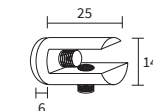

Acabados:

Vidrio: 5/6 mm

Plata brillo	806 PB
Plata mate	806 PM
Oro brillo	806 OB
Blanco	806 BL

Vidrio: 8/10 mm

Plata brillo	807 PB
Plata mate	807 PM
Oro brillo	807 OB
Blanco	807 BL

*Bolsa de 10 unidades