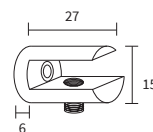

SOPORTA ESTANTE METÁLICO REDONDO ZAMAK A PARED

Con taladro avellanado

Acabados:

Vidrio: 5/6 mm

Plata brillo	806.1 PB
Oro brillo	806.1 OB
Blanco	806.1 BL

Vidrio: 8/10 mm

Plata brillo	807.1 PB
Oro brillo	807.1 OB
Blanco	807.1 BL

*Bolsa de 10 unidades