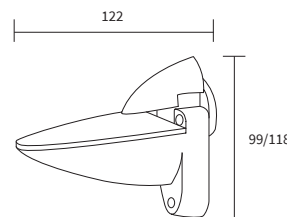

Acabados:

Blanco	808 BL
Negro	808 NE
Gris	808 GR
Rojo	808 RO
Azul	808 AZ
Plata	808 PL