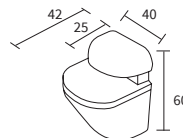

SOPORTA ESTANTE CLIP

Vidrio 4/19 mm

Acabados:

Plata brillo	810 PB
Plata mate	810 PM
Oro brillo	810 OB
Oro mate	810 OM
Blanco	810 BL

*Pedido mínimo 2 unidades