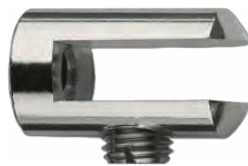

## SOPORTA ESTANTE METÁLICO REDONDO ZAMAK A PARED

Con taladro avellanado

**Acabados:**

Vidrio: 5/6 mm

Plata brillo	<b>806.1 PB</b>
Oro brillo	<b>806.1 OB</b>
Blanco	<b>806.1 BL</b>

Vidrio: 8/10 mm

Plata brillo	<b>807.1 PB</b>
Oro brillo	<b>807.1 OB</b>
Blanco	<b>807.1 BL</b>

## SOPORTA ESTANTE METÁLICO REDONDO LATÓN

Con tornillo trasero cónico.

Taladro vidrio Ø 8 mm

**Acabados:**

Vidrio: 5/6 mm

Plata brillo	<b>806 PB</b>
Plata mate	<b>806 PM</b>
Oro brillo	<b>806 OB</b>
Blanco	<b>806 BL</b>