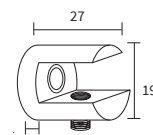

SOPORTA ESTANTE METÁLICO REDONDO ZAMAK A PARED

Con taladro avellanado

Acabados:

Vidrio: 5/6 mm

Plata brillo	806.1 PB
Oro brillo	806.1 OB
Blanco	806.1 BL

Vidrio: 8/10 mm

Plata brillo	807.1 PB
Oro brillo	807.1 OB
Blanco	807.1 BL

*Bolsa de 10 unidades