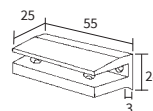

Acabados:

Plata brillo	801.1 PB
Oro brillo	801.1 OB
Blanco	801.1 BL
Negro	801.1 NE

*Pedido mínimo 2 unidades