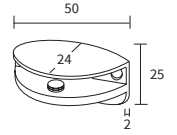

SOPORTA ESTANTE METÁLICO

Acabados:

Vidrio 5/6 mm

Plata brillo	802 PB
Plata mate	802 PM
Oro brillo	802 OB
Oro mate	802 OM
Blanco	802 BL
Negro	802 NE