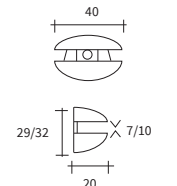

Acabados:

Plata brillo	797 PB
Plata mate	797 PM

*Pedido mínimo 2 unidades

Vidrio 5/16 mm

Material: zamak inyectado a presión

Peso máximo con 2 soportes: 12 kg

Salida máxima de vidrio: 110 mm