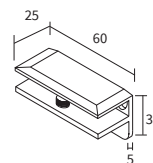

Acabados:

Plata brillo	803 PB
Blanco	803 BL

*Pedido mínimo 2 unidades