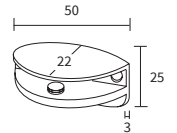

SOPORTA ESTANTE METÁLICO ECO

Acabados:

Vidrio 5/6 mm

Plata brillo	802.1 PB
Oro brillo	802.1 OB
Blanco	802.1 BL
Negro	802.1 NE