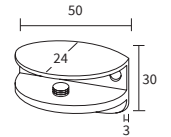

Vidrio: 8/10 mm

Plata brillo	804 PB
Plata mate	804 PM
Oro brillo	804 OB
Oro mate	804 OM
Blanco	804 BL
Negro	804 NE

*Pedido mínimo 2 unidades