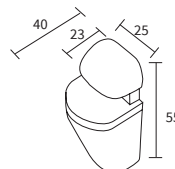

## SOPORTA ESTANTE PINZA BLOC

Vidrio 6/25 mm

Resistencia: Máximo 40 kg uniformemente repartidos entre 2 soportes, con distancia entre soportes de máximo 60 cm

Profundidad máxima de estante: 35 cm

Soporte graduable y nivelable