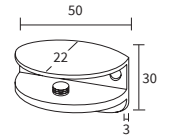

### Acabados:

Vidrio 5/6 mm

Plata brillo	<b>802.1 PB</b>
Oro brillo	<b>802.1 OB</b>
Blanco	<b>802.1 BL</b>
Negro	<b>802.1 NE</b>

Vidrio: 8/10 mm

Plata brillo	<b>804.1 PB</b>
Oro brillo	<b>804.1 OB</b>
Blanco	<b>804.1 BL</b>
Negro	<b>804.1 NE</b>