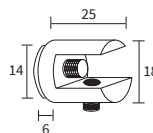

Acabados:

Vidrio: 5/6 mm

Plata brillo	806 PB
Plata mate	806 PM
Oro brillo	806 OB
Blanco	806 BL

Vidrio: 8/10 mm

Plata brillo	807 PB
Plata mate	807 PM
Oro brillo	807 OB
Blanco	807 BL

*Bolsa de 10 unidades