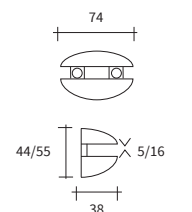

Acabados:

Plata brillo	798 PB
Plata mate	798 PM

*Pedido mínimo 2 unidades